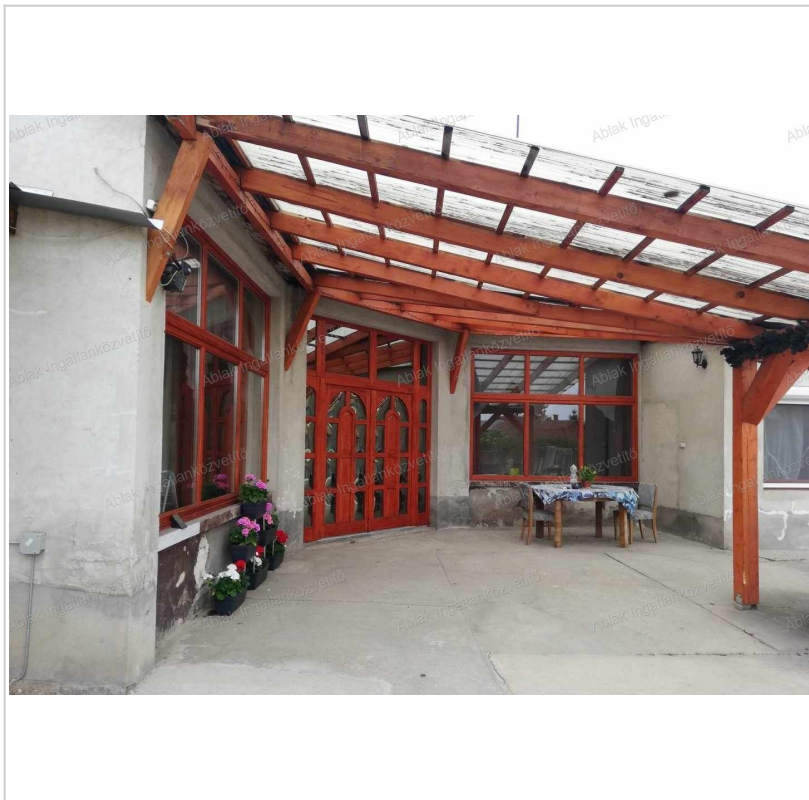

# Eladó Családi ház, 100 m<sup>2</sup>, 1 100 m<sup>2</sup> telek, Dunavecse

**39 900 000 Ft** ( ~101 148 € )

<b>Adatlap sorszáma:</b>	#206100439
<b>Szobák:</b>	3 + 1
<b>Építési mód:</b>	Tégla
<b>Belső állapot:</b>	Jó
<b>Külső állapot:</b>	Átlagos
<b>Fűtés:</b>	Cirkó
<b>Építés éve:</b>	1970
<b>Felújítás éve:</b>	2022
<b>Kilátás:</b>	Kertre néző
<b>Komfort:</b>	Összkomfort
<b>Villany:</b>	Bevezetve (230 Volt)
<b>Víz:</b>	Van
<b>Gáz:</b>	Vezetékes gáz
<b>Csatorna:</b>	Közműhálózatba bekötve
<b>Parkolás:</b>	Garázsban
<b>Akadálym.:</b>	Akadálymentesített

**Dunavecse, központhoz közeli részen 1100m<sup>2</sup>-es telken, 100m<sup>2</sup> -es, nappali+ 2,5 szobás, cs.ház \_nyaraló eladó**

**Dunavecse, központhoz közeli részen 1100m<sup>2</sup>-es telken, 100m<sup>2</sup> -es, nappali+ 2,5 szobás, fiatalosan felújított (minőségi anyagok felhasználásával), karbantartott, központifűtéses, klímás, nyílászáró cserélt, önálló családi ház eladó.**

A ház körbekerített udvarban helyezkedik el, melléképület-garázs, tároló, a ház téglalapépítésű, a külső színezése hiányzik, de így ha szeretnék a külső szigetelés egyszerűbb.

A családi ház a Duna közelsége miatt, nyaralóként is használható!